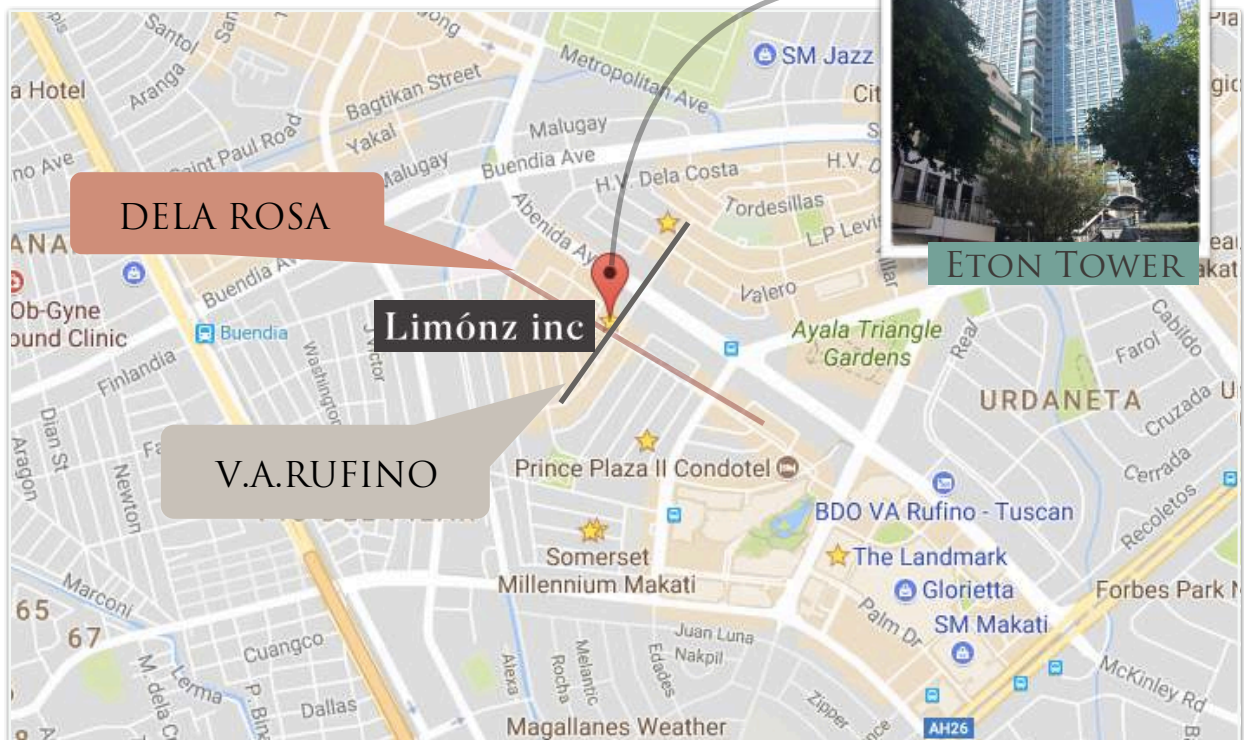

～マカティオフィスへの行き方～

▼ADDRESS (住所)

UNIT 2015 SOHO,ETON TOWER MAKATI 128 DELA ROSA ST.,
MAKATI CITY, 1229

(イトンタワーの20階の2015室にオフィスを構えております)

▼ACCESS (アクセス)

タクシーの運転手に下記のようにお伝えするか、
下線を指差し、お見せください。

「ETON TOWER, RUFINO CORNER, DELA ROSA STREET」

(イトンタワー、ルフィノ コーナー、デラ・ロサ・ストリート)

*ニノイ・アキノ国際空港から約7KMほどになります。

空港からタクシーで渋滞がなければ30分ほど、渋滞がある場合が多いため、
約1時間ぐらいみておいて頂いたほうが良いかと思ます。

*万が一、道に迷われたり、場所が不明瞭である場合は、

下記の電話番号にご連絡ください。(常時日本語対応可)

電話番号: +81-3-4214-8299 (日本) / +63-917-995-4740 (フィリピン)